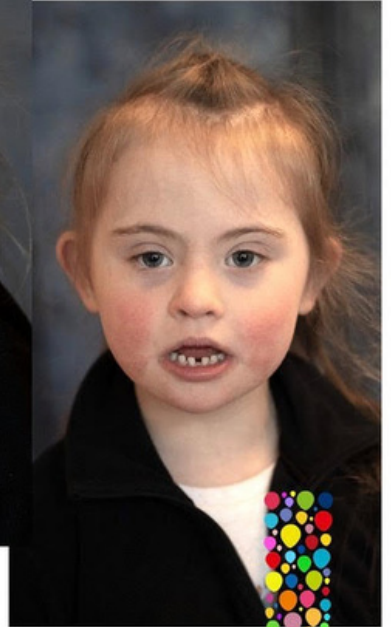

## FILIZ K. (01/2018)

Größe: 110 cm | Konfektion: 116/122 | Schuhe: 27 | Haare: blond | Augen: blau  
(Aufnahme: 01/24)

Aktualisiert: 10/23

## Patrycja K. (12/1982) Berlin

Größe: 166 cm | Konfektion: M/L | Schuhe: 38/39 | Haare: braun | Augen: blau