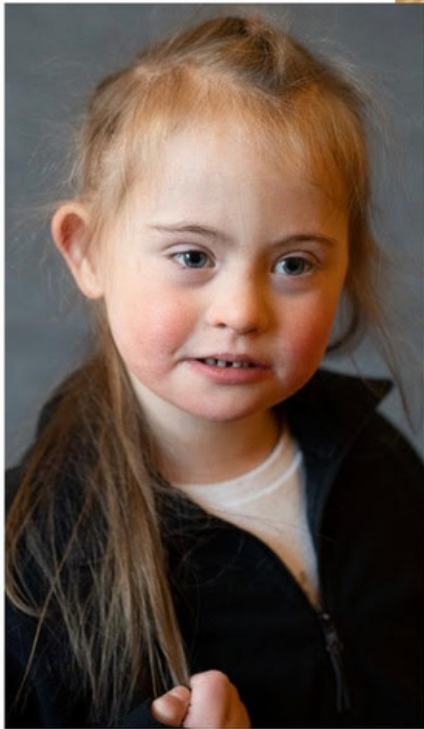

FILIZ K. (01/2018) // Patrycja K. (12/1982) BERLIN

## FILIZ K. (01/2018)

Größe: 110 cm | Konfektion: 116/122 | Schuhe: 27 | Haare: blond | Augen: blau  
(Aufnahme: 01/24)

Aktualisiert: 10/23

## Patrycja K. (12/1982) Berlin

Größe: 166 cm | Konfektion: M/L | Schuhe: 38/39 | Haare: braun | Augen: blau